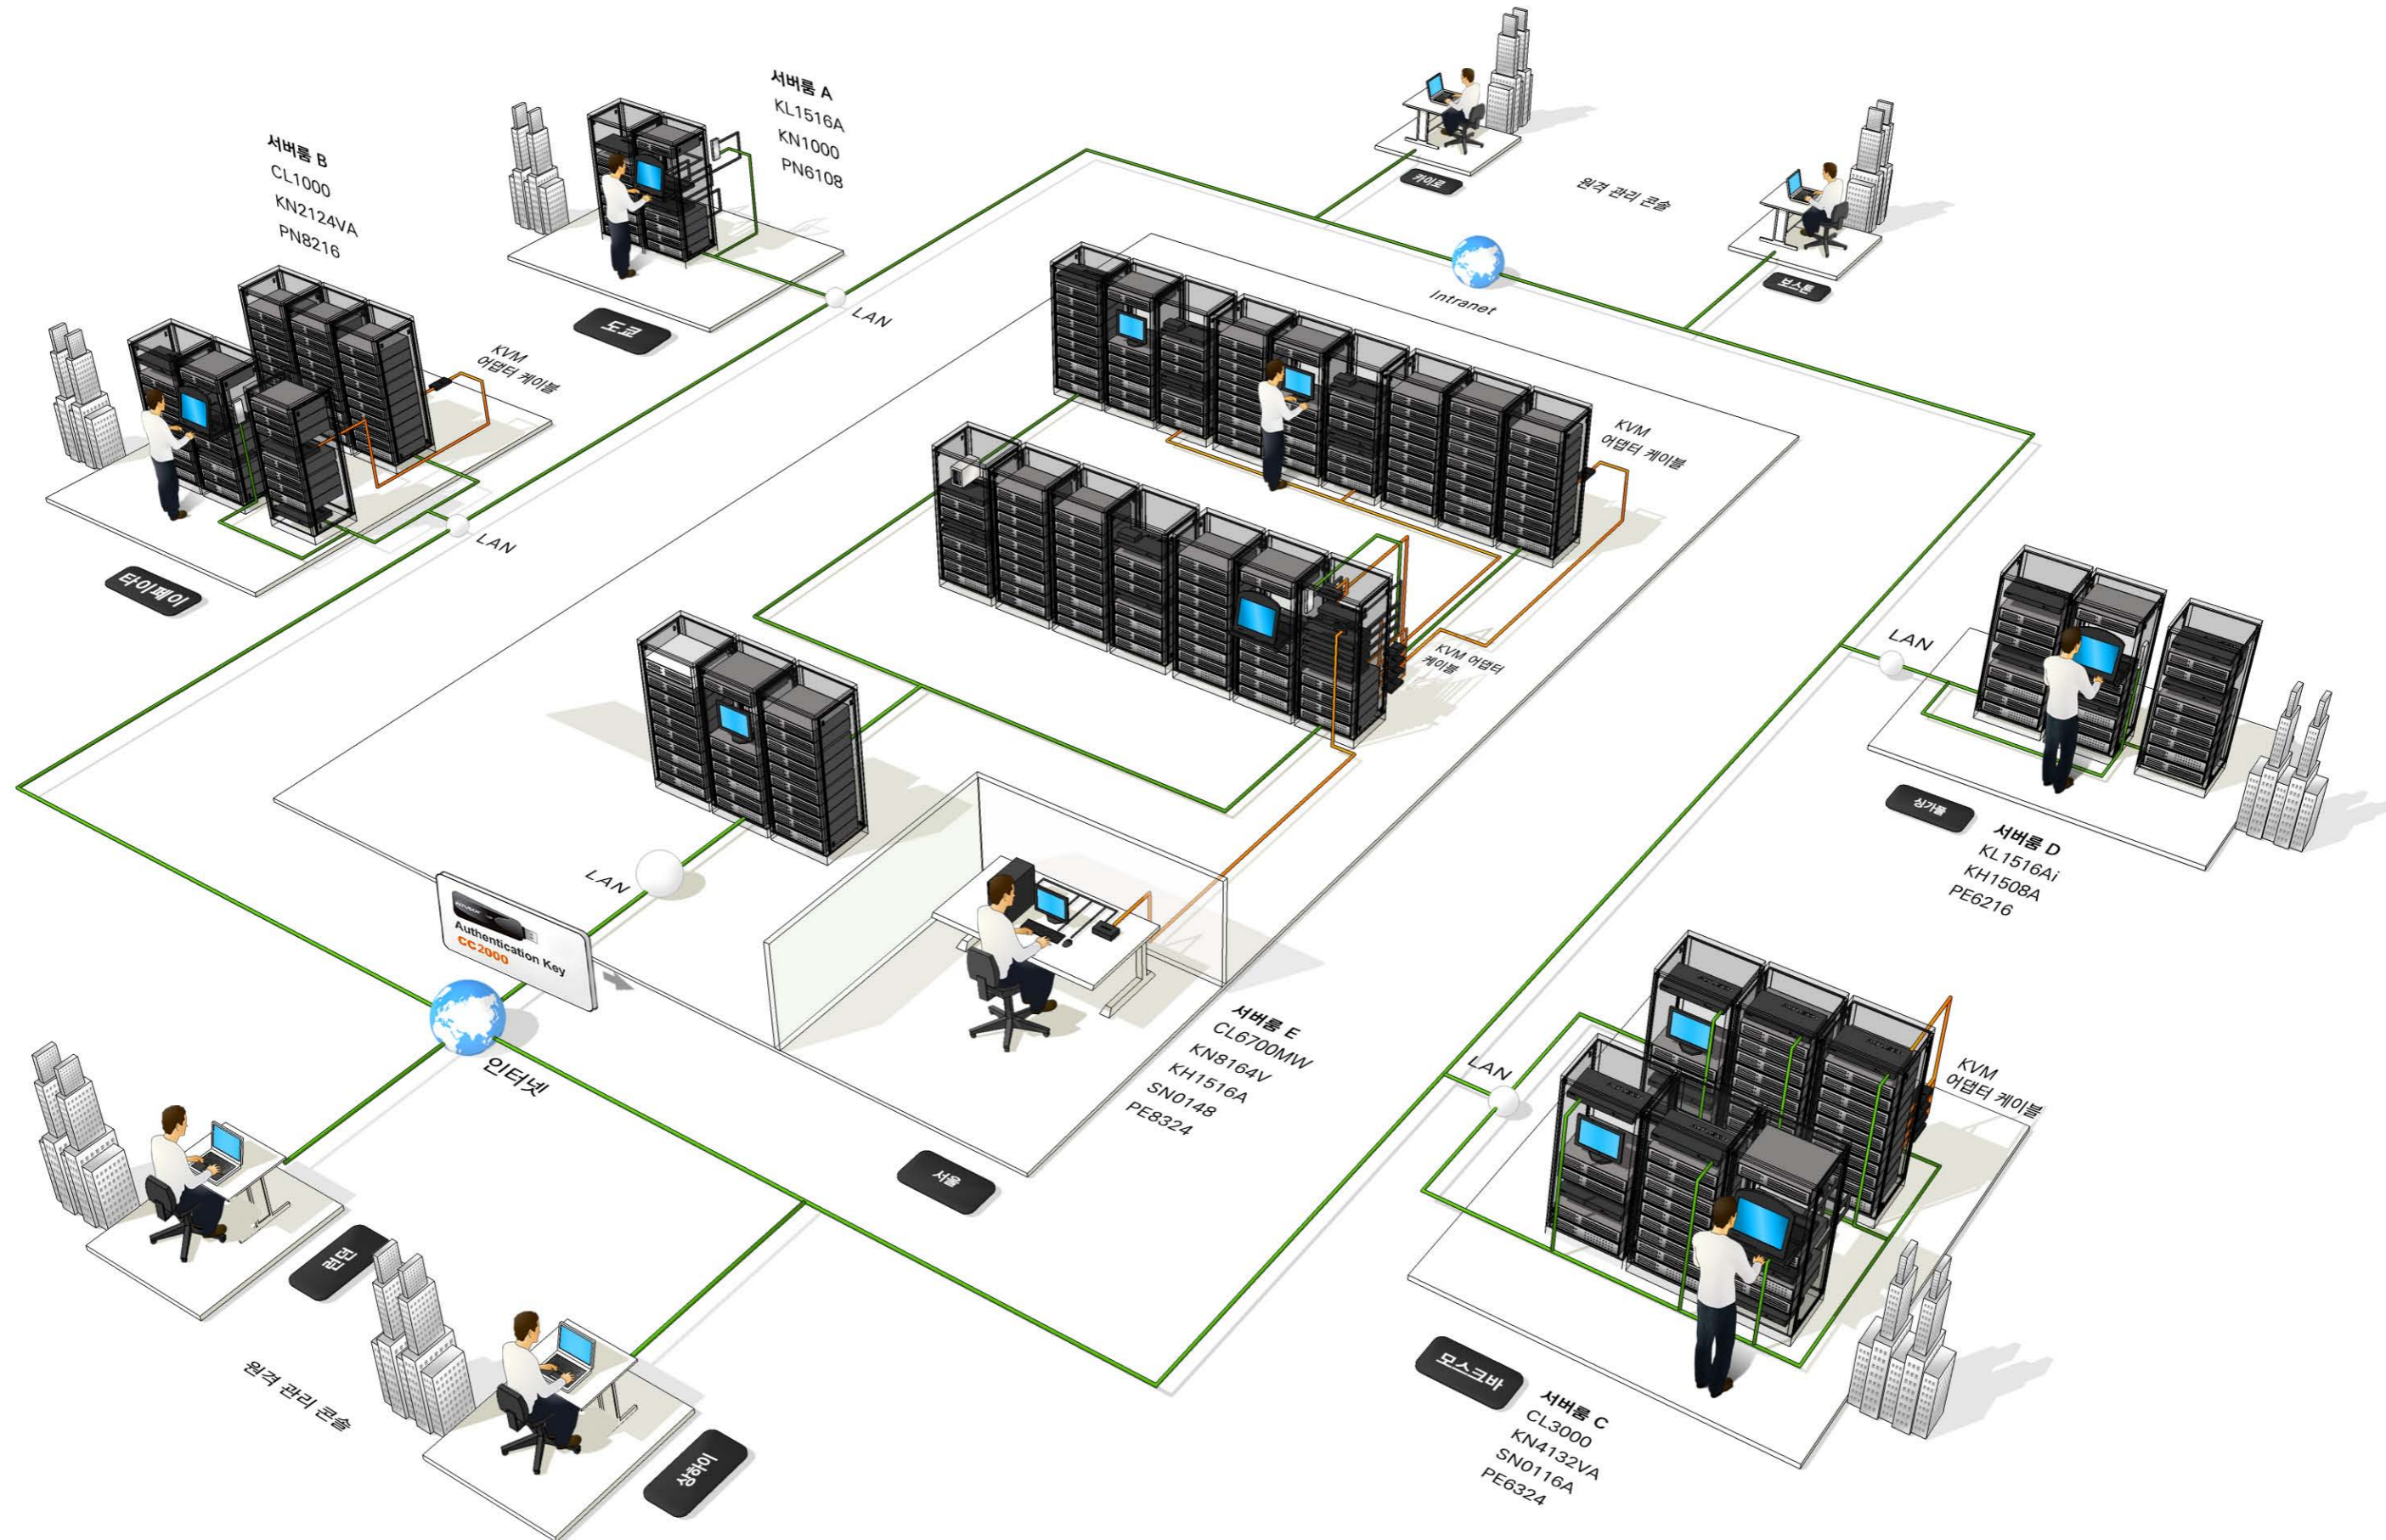

ATEN Altusen™
엔터프라이즈 솔루션
Main solutions & Products brochure

2017

데이터센터 중앙 집중 관리 솔루션

DCCMS(Data Center Centralize Management Solutions)

Simply Better Connections

우리의 비전

"Simply Better Connections"은 항상 ATEN 브랜드의 중심에 있어 왔습니다. 이 비전은 고객에게 효율적으로 끊임없이 가치 있는 정보를 제공하여 사람들과의 더 나은 관계를 만들어 가는 혁신적인 솔루션을 제공한다는 의미를 가지고 있습니다. 그 결과 ATEN은 언제 어디서나 공유하고 관리하도록 하는 기술을 제공함으로써, 전 세계 어디에서든지 여러분을 연결합니다. ATEN은 쉽고 단순하지만, 전문적이며 효율적인 솔루션을 제공합니다.

데이터센터 중앙 집중 관리 솔루션

DCCMS(Data Center Centralize Management Solutions)

IT 관리자의 고민?

- 사용자 권한 관리
- 사건 일지&감사 보고서
- 서버를 장비는 복잡하고 현황 파악이 어려움
- 각지에 분포된 서버를 관리의 어려움
- 중앙 집중 관리의 어려움

1 CC2000

중앙 집중 관리 소프트웨어

ATEN의 CC2000 관리 소프트웨어는 VMware 지원과 같은 새롭고, 강력한 기능들을 업데이트 하여 데이터 센터 환경에 분산되어 있는 모든 서버들을 손쉽게 액세스하고 제어할 수 있는 도구를 IT 관리자에게 제공합니다. 모든 IT 장치들에 편리성, 경제성 그리고 통합 관리 방식을 제공하며, CC2000 관리 소프트웨어는 관리자들이 원격 데이터 센터뿐만 아니라 각 지점의 데이터 센터까지 장소에 관계없이 완벽한 제어를 할 수 있게 합니다.

2 CCVSR

비디오 세션 레코더

관제 센터 비디오 세션 레코더 (Control Center Video Session Recorder - CCVSR)는 ATEN의 혁신적인 소프트웨어로, 완벽한 영상 녹화와 KVM Over IP 스위치를 통해 액세스된 컴퓨터들의 작업을 영상으로 안전하게 기록하기 위한 ATEN의 혁신적인 소프트웨어입니다. 화면의 비디오를 자동으로 녹화하며, 이 소프트웨어는 자동으로 디스플레이의 화면을 영상뿐만 아니라, 연결된 모든 컴퓨터의 키보드와 마우스 조작 로그를 기록합니다.