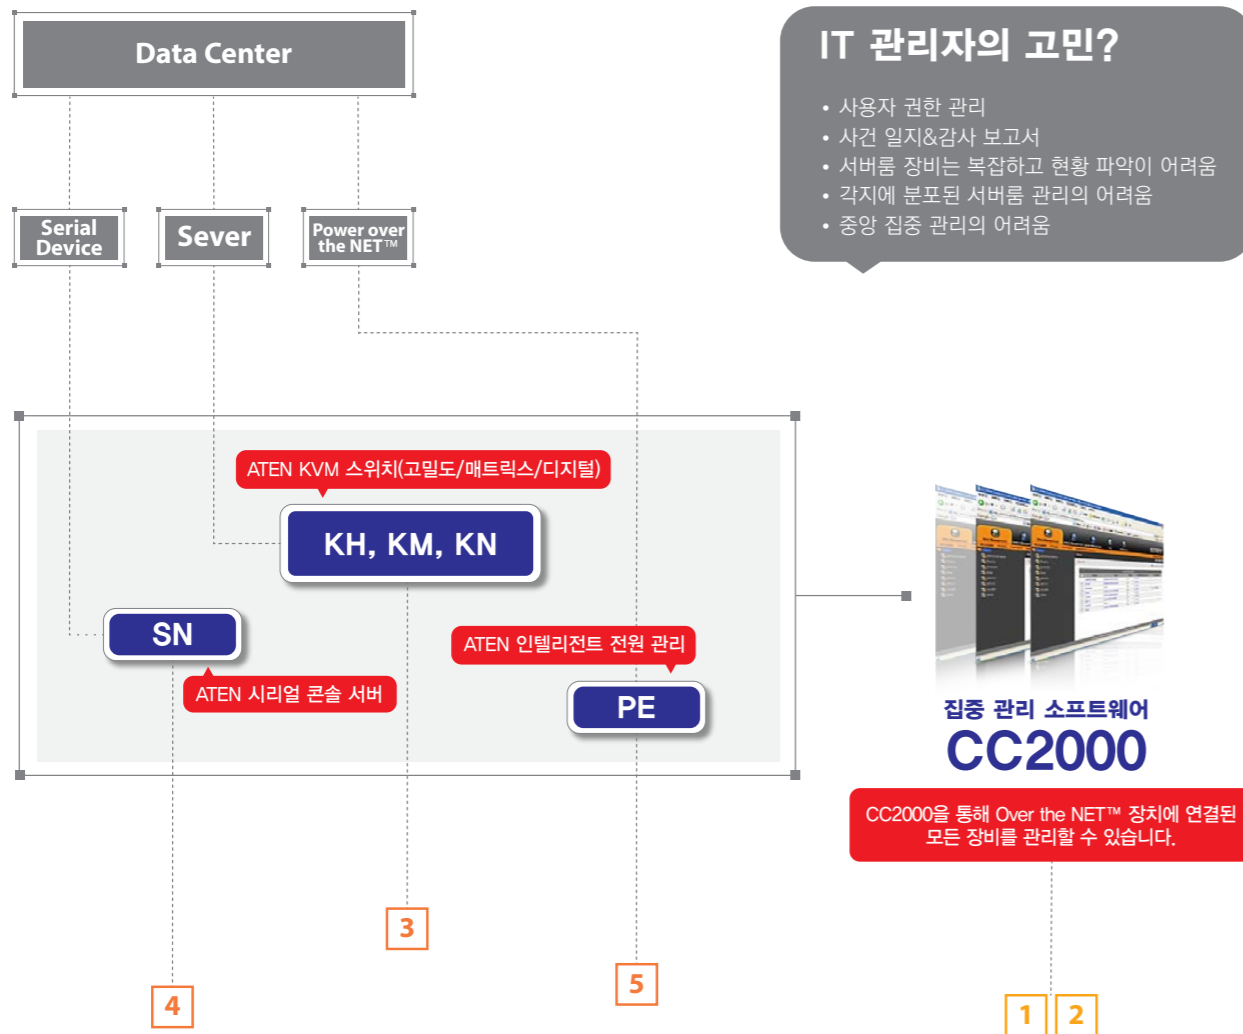

Our Core Value

Integrity(정실)
with pragmatism as our philosophy

Ambition(적극)
with optimism as our attitude

Caring(배려)
with respect as our spirit

Novelty(창의)
with added-value as our achievement

Contents

데이터센터 중앙 집중 관리 솔루션	4	데이터센터 중앙 집중 관리 솔루션 소개
소프트웨어	8	CC2000 / CCVSR
KVM over IP 스위치	10	KN1108v / KN1116v KN2116VA / KN2132VA / KN4116VA / KN4132VA / KN4164VA KN8132V / KN8164V
	11	CN8000 / CN8000A / CN8600 / KN1000
	12	KH1508Ai / KH1516Ai CS1708i / CS1716i
시리얼 콘솔 서버	13	SN0108A / SN0116A / SN0132 / SN0148 SN9108 / SN9116
에너지 지능형 랙 PDU	14	PE6208 / PE8208 PE6216 / PE6324 / PE8216 / PE8324 PN9108 / PN0108
랙 KVM 스위치	16	CS1768 / CS1788 CS1798 / CS17916
Cat5 KVM 스위치	17	KH1508A / KH1516A KH2508A / KH2516A
매트릭스 KVM 스위치	18	KM0532 / KM0932 / KM0032
콘솔모듈 & 어댑터케이블	19	KA7230 / KA7240 / KVM 어댑터 케이블
LCD KVM 스위치	20	KL1508A / KL1516A KL1508Ai / KL1516Ai CL5808 / CL5816 CL5708 / CL5716
LCD KVM 스위치	22	CL5800 / CL1000 / CL3000 / CL6700 / CL6700MW
KVM 연장기	24	CE770 / CE370 / CE690 / KE6900 / KE6940
케이블 호환표	26	KVM케이블/ 에뮬레이터/ 데이지체인 케이블/ Cat 5e/6 케이블

데이터센터 중앙 집중 관리 솔루션

DCCMS(Data Center Centralize Management Solutions)

IT 관리자의 고민?

- 사용자 권한 관리
- 사건 일지&감사 보고서
- 서버를 장비는 복잡하고 현황 파악이 어려움
- 각지에 분포된 서버를 관리의 어려움
- 중앙 집중 관리의 어려움

1 CC2000

중앙 집중 관리 소프트웨어

ATEN의 CC2000 관리 소프트웨어는 VMware 지원과 같은 새롭고, 강력한 기능들을 업데이트 하여 데이터 센터 환경에 분산되어 있는 모든 서버들을 손쉽게 액세스하고 제어할 수 있는 도구를 IT 관리자에게 제공합니다. 모든 IT 장치들에 편리성, 경제성 그리고 통합 관리 방식을 제공하며, CC2000 관리 소프트웨어는 관리자들이 원격 데이터 센터뿐만 아니라 각 지점의 데이터 센터까지 장소에 관계없이 완벽한 제어를 할 수 있게 합니다.

2 CCVSR

비디오 세션 레코더

관제 센터 비디오 세션 레코더 (Control Center Video Session Recorder - CCVSR)는 ATEN의 혁신적인 소프트웨어로, 완벽한 영상 녹화와 KVM Over IP 스위치를 통해 액세스된 컴퓨터들의 작업을 영상으로 안전하게 기록하기 위한 ATEN의 혁신적인 소프트웨어입니다. 화면의 비디오를 자동으로 녹화하며, 이 소프트웨어는 자동으로 디스플레이의 화면을 영상뿐만 아니라, 연결된 모든 컴퓨터의 키보드와 마우스 조작 로그를 기록합니다.