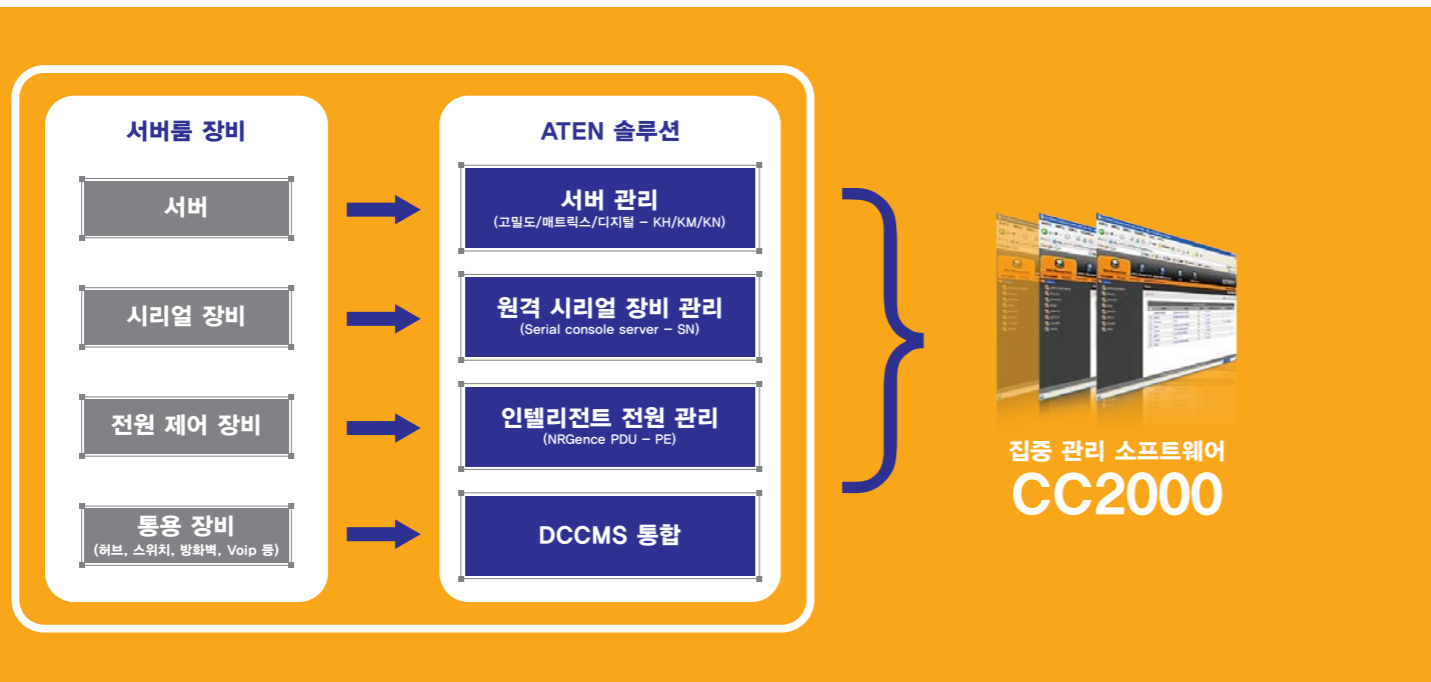

ATEN은 환경을 보호하기 위해 노력하고 있습니다. 이를 위한 ATEN NRGence™는 에너지 인텔리전스의 최신 진화형 제품군입니다. 데이터 센터의 녹색 에너지 솔루션은 사용자가 현재 IT 리소스를 빠르고 비용면에서 효율적으로 쉽게 관리 및 제어하도록 실시간 전원 관리 제어 및 에너지 절약 효율 솔루션을 제공합니다.

ATEN은 항상 고객 중심에서, 고객이 필요로 하는 서비스를 제공하기 위해 최선을 다하겠습니다.

데이터센터 중앙 집중 관리 솔루션

DCCMS(Data Center Centralize Management Solutions)

IT 관리자의 고민?

- 사용자 권한 관리
- 사건 일지&감사 보고서
- 서버를 장비는 복잡하고 현황 파악이 어려움
- 각지에 분포된 서버를 관리의 어려움
- 중앙 집중 관리의 어려움

1 CC2000

중앙 집중 관리 소프트웨어

ATEN의 CC2000 관리 소프트웨어는 VMware 지원과 같은 새롭고, 강력한 기능들을 업데이트 하여 데이터 센터 환경에 분산되어 있는 모든 서버들을 손쉽게 액세스하고 제어할 수 있는 도구를 IT 관리자에게 제공합니다. 모든 IT 장치들에 편리성, 경제성 그리고 통합 관리 방식을 제공하며, CC2000 관리 소프트웨어는 관리자들이 원격 데이터 센터뿐만 아니라 각 지점의 데이터 센터까지 장소에 관계없이 완벽한 제어를 할 수 있게 합니다.

2 CCVSR

비디오 세션 레코더

관제 센터 비디오 세션 레코더 (Control Center Video Session Recorder - CCVSR)는 ATEN의 혁신적인 소프트웨어로, 완벽한 영상 녹화와 KVM Over IP 스위치를 통해 액세스된 컴퓨터들의 작업을 영상으로 안전하게 기록하기 위한 ATEN의 혁신적인 소프트웨어입니다. 화면의 비디오를 자동으로 녹화하며, 이 소프트웨어는 자동으로 디스플레이의 화면을 영상뿐만 아니라, 연결된 모든 컴퓨터의 키보드와 마우스 조작 로그를 기록합니다.