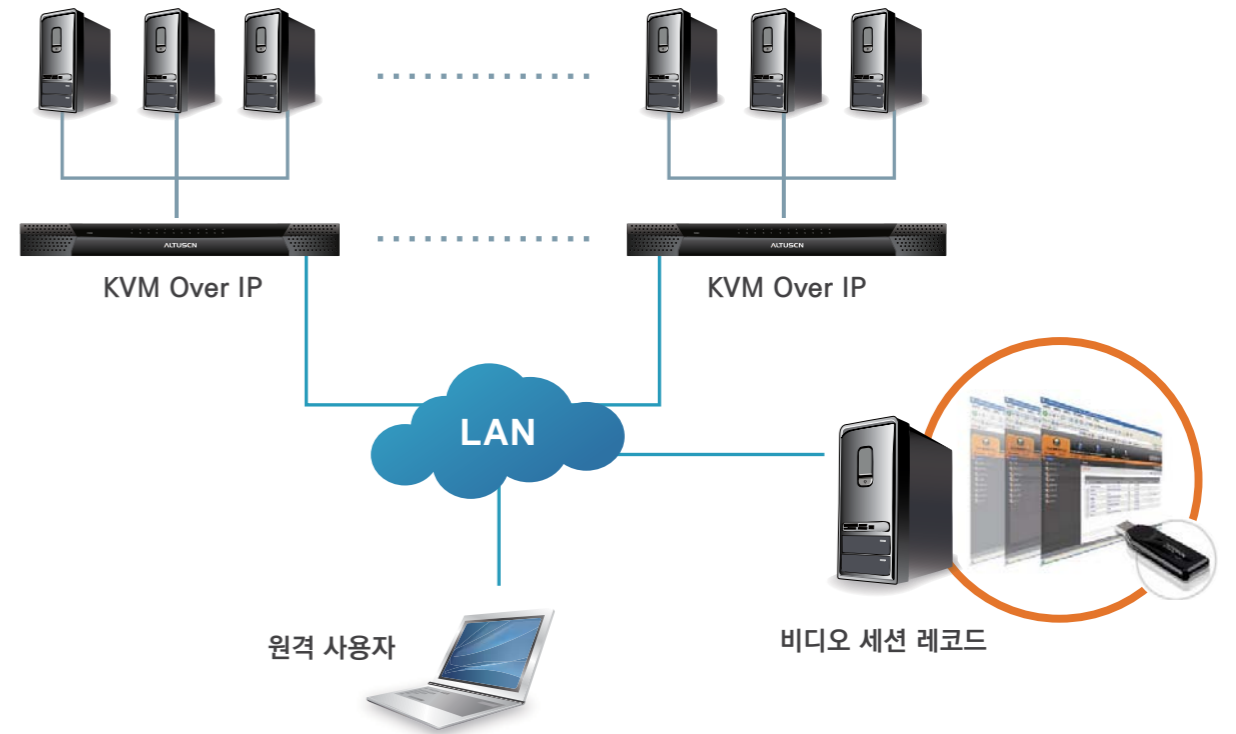

CC2000

중앙 집중 관리 소프트웨어

ATEN의 CC2000 관리 소프트웨어는 VMware 지원과 같은 새롭고, 강력한 기능들을 업데이트 하여 데이터 센터 환경에 분산되어 있는 모든 서버들을 손쉽게 액세스하고 제어할 수 있는 도구를 IT 관리자에게 제공합니다. 모든 IT 장치들에 편리성, 경제성 그리고 통합 관리 방식을 제공하며, CC2000 관리 소프트웨어는 관리자들이 원격 데이터 센터뿐만 아니라 각 지점의 데이터 센터까지 장소에 관계없이 완벽한 제어를 할 수 있게 합니다.

Control Center Over the Net™

하나의 포털을 통해 Over the NET™ 장치에 연결된 모든 장비를 관리할 수 있는 중앙 집중식 관리 솔루션입니다.

KVM Over IP Switch

원격에서 데이터센터 내에 있는 다양한 서버 플랫폼을 손쉽게 액세스 및 관리할 수 있습니다.

Serial Console Server

언제 어디서나 전산실 내부의 모든 시리얼 장치를 관리 및 제어할 수 있습니다.

Power over the NET™

원격으로 전세계 IT 장비의 전원상태를 관리할 수 있습니다.

기능	특징	효과
서버 가상화	서버가 공간이나 시간에 제약없이 언제 어디서나 원격으로 서버를 관리 및 제어 할 수 있습니다.	<ul style="list-style-type: none"> 장비 비용과 전력 소비 절감 고효율 네트워크 공공기반시설 오래 지속
Panel DynaArray™	단일 화면에서 독립적인 패널에 있는 다수의 포트에 출력을 확인 가능합니다.	<ul style="list-style-type: none"> 디스플레이 용이
중앙 집중 제어 및 관리	원격으로 분배되어 있는 IT 장치를 중앙 집중으로 관리합니다.	<ul style="list-style-type: none"> Over IP 장치들을 포함, 일반장치들도 제어가능
이중화 구조	실시간 데이터베이스 업데이트 서비스를 확고히 합니다. 자동으로 주요서버가 문제가 생기면 대체 시킵니다.	<ul style="list-style-type: none"> 확장성 안정성
스케줄링	정규업무, 업데이트, 환경설정 및 파일 로딩 등 시간 및 날짜 스케줄링이 가능하며, 펌웨어 업그레이드, 백업들을 리포트합니다.	<ul style="list-style-type: none"> 편리성 유연성
로깅, 감사 그리고 알림	감사 추적 및 문제 분석을 위한 유연한 로깅과 리포트 옵션을 다양하게 배열로 제공합니다.	<ul style="list-style-type: none"> 로깅, 감사 그리고 알림 로그 자료를 토대로 감사 및 분석가능

CCVSR

비디오 세션 레코더

관제 센터 비디오 세션 레코더 (Control Center Video Session Recorder - CCVSR)는 ATEN의 혁신적인 소프트웨어로, 완벽한 영상 녹화와 KVM Over IP 스위치를 통해 액세스된 컴퓨터들의 작업을 영상으로 안전하게 기록하기 위한 ATEN의 혁신적인 소프트웨어입니다. 화면의 비디오를 자동으로 녹화하며, 이 소프트웨어는 자동으로 디스플레이의 화면을 영상뿐만 아니라, 연결된 모든 컴퓨터의 키보드와 마우스 조작 로그를 기록합니다.